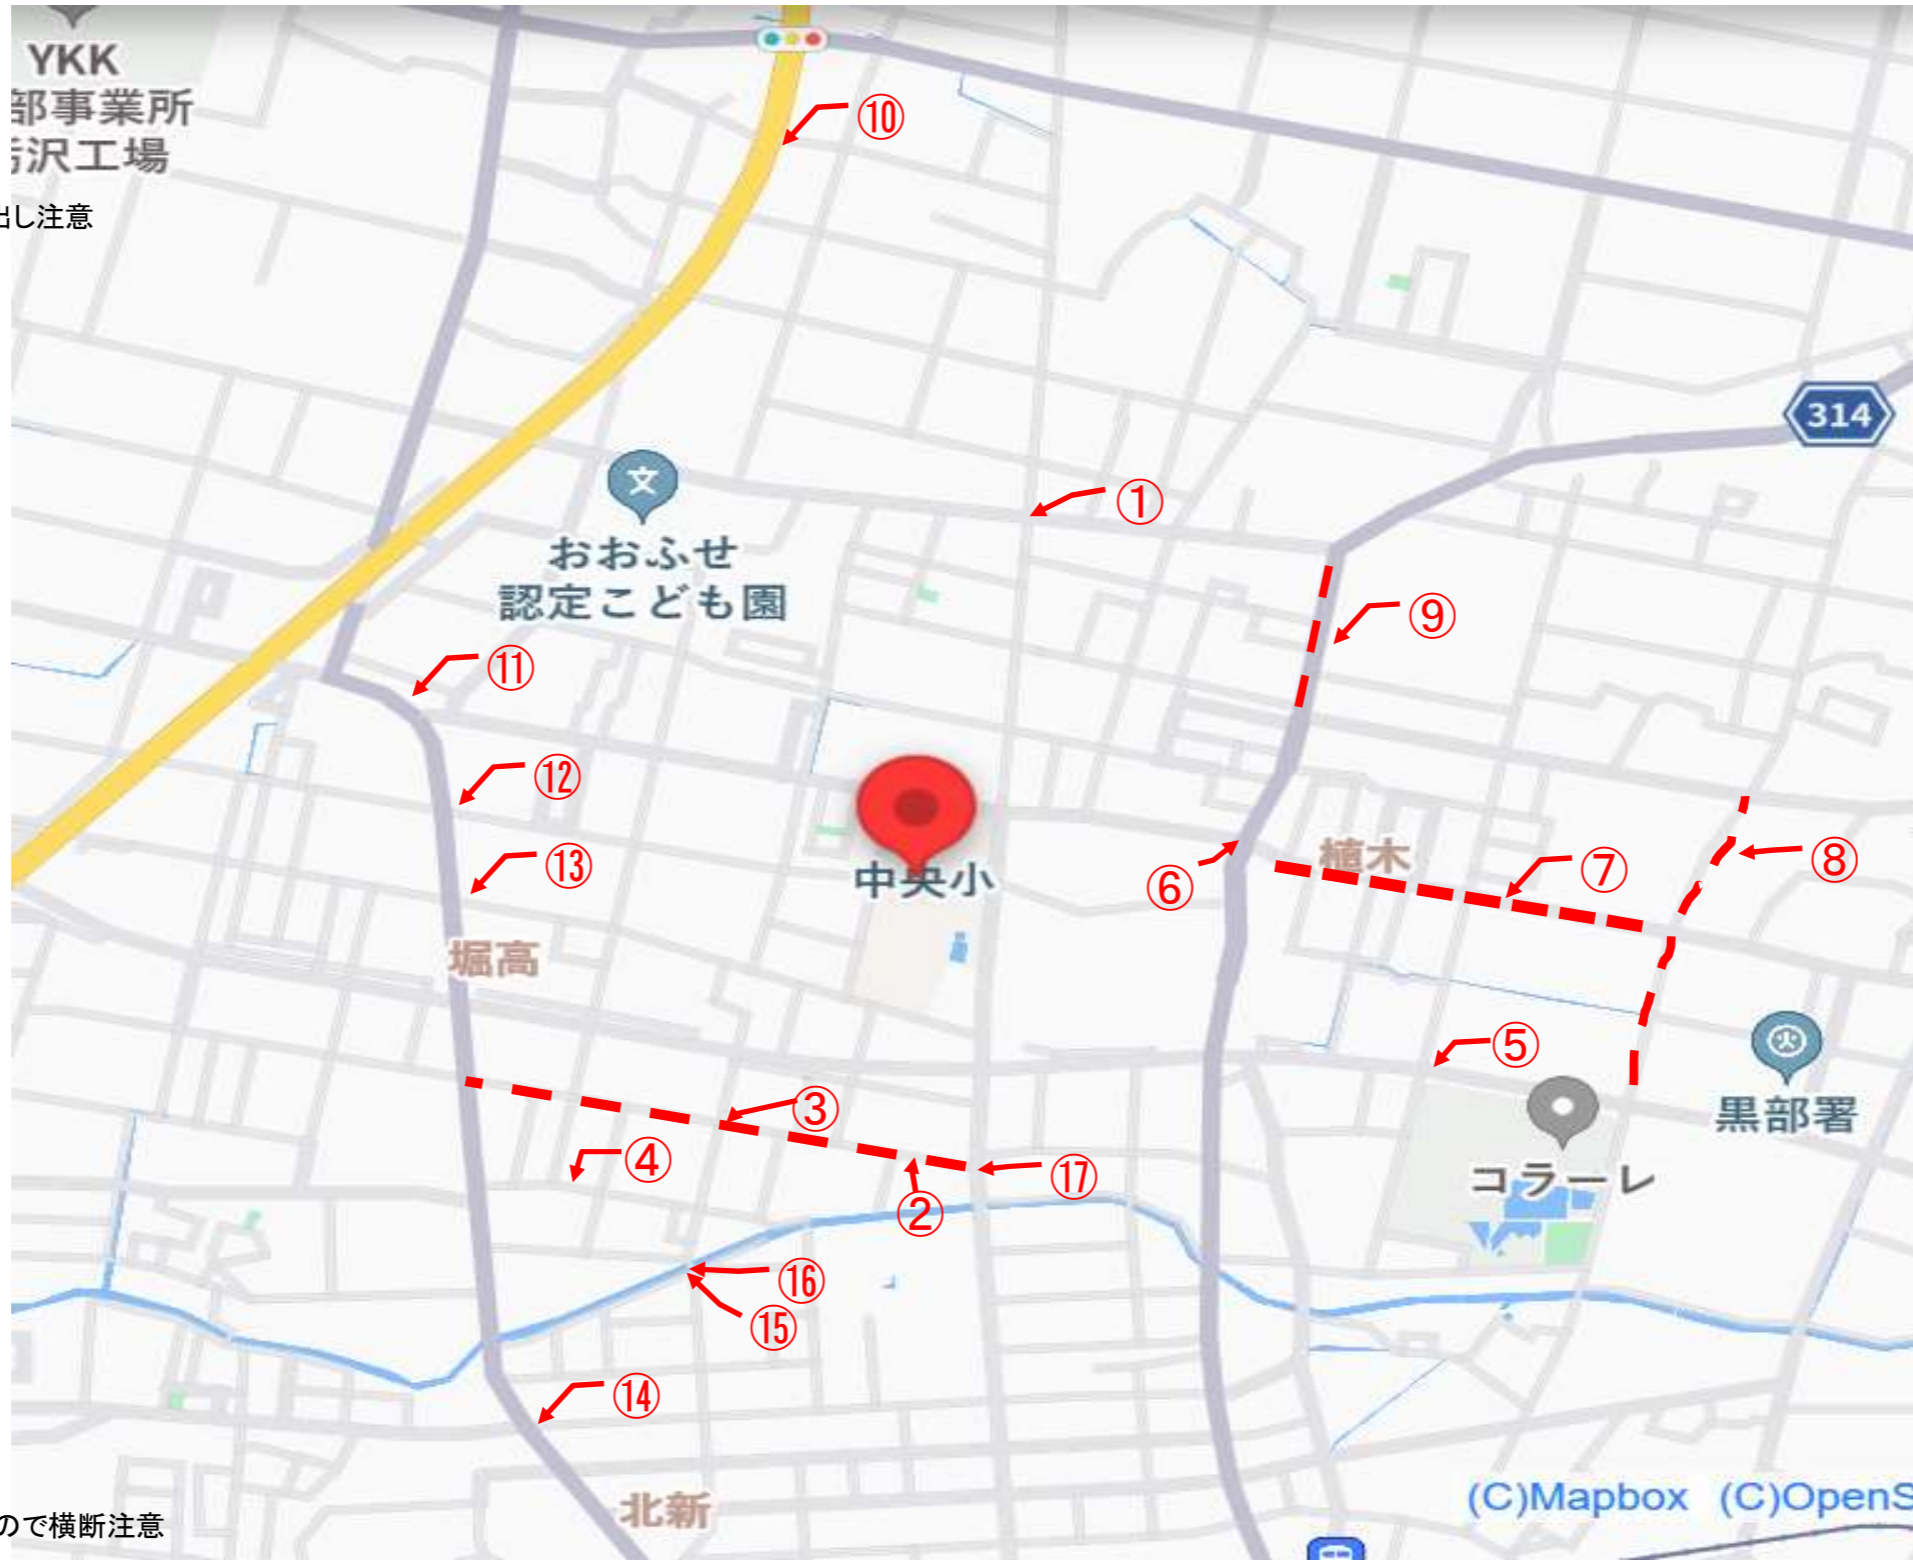

中央小学校 危険箇所マップ 令和6年8月現在

①ヤングドライ交差点、信号待ちはみ出し注意

②道幅が狭いが交通量が多い

③交差点とまれ標識し

④途中から用水路フタがない

⑤コラーレへ向かう4車線道路信号ないので横断注意

⑥vドラック付近信号のない交差点

⑦ユーミーマンション横 車速が早く危険

⑧マックスバリュからポケットパークへ 向かう道交通量が多い

⑨歩道にプランターが置いてあり狭い

⑩国道8号線下トンネルは 人通りが少なく危険

⑪商工会議所横道からの車の飛び出し

⑫高橋川ガードレール戸の隙間

⑬高橋川の橋付近

⑭セブンイレブン前交差点

⑮岩井整形前交差点

⑯柴沢塗装店横十字路口

⑰寺崎酒店付近交差点、カーブ