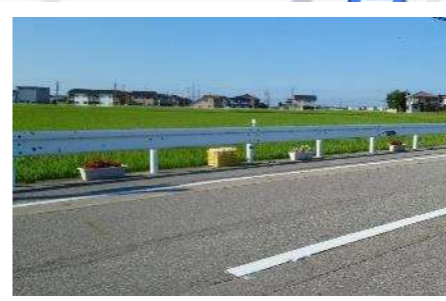

中央小学校 危険箇所マップ 令和6年8月現在

①ヤングドライ交差点、信号待ちはみ出し注意

②道幅が狭いが交通量が多い

③交差点とまれ標識し

④途中から用水路フタがない

⑤コラーレへ向かう4車線道路信号ないので横断注意

⑥vドラック付近信号のない交差点

⑦ユーミーマンション横 車速が早く危険

⑧マックスバリュからポケットパークへ 向かう道交通量が多い

⑨歩道にプランターが置いてあり狭い

⑩国道8号線下トンネルは 人通りが少なく危険

⑪商工会議所横道からの車の飛び出し

⑫高橋川ガードレール戸の隙間

⑬高橋川の橋付近

⑭セブンイレブン前交差点

⑮岩井整形前交差点